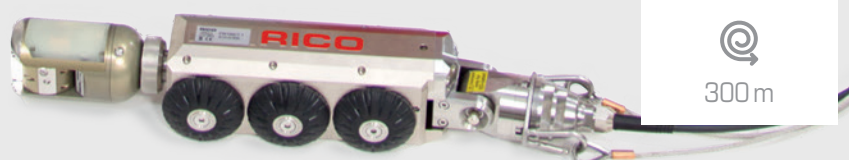

Mobilni Sistem

Multifunkcijska naprava za pregled kanalizacije